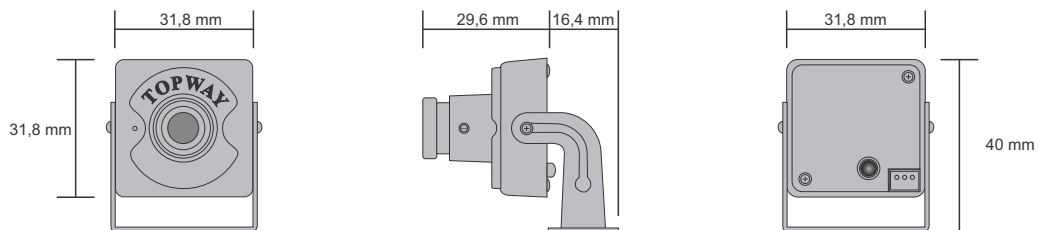

Sensor de Imagem	CCD 1/3" SONY SUPER HAD II
Pixels	768 (H) X 494 (V) Pixel
Escaneamento	2:1 entrelaçado
Tipo de Sincronismo	Interno
Resolução	650 TVL (color) e 720 TVL (PB)
Iluminação Mínima	0.0001 LUX (F 1.2) (Sens-up)
Sense-up	x1024
Saída de Vídeo	1.0Vp-p (Sync, Negativo) Terminação 75 Ohm
Relação de Ruído S/N	45 dB (AGC OFF)
DPC	Correção de Pixel Defeituoso
Day & Night	D&N Mecânico
Menu Full OSD	Sim
LSC	Correção de sombra na lente
Sense Up	Auto (selecionável Limite 2X-1024X) / Fixo / Desliga
Backlight	OFF / BLC / HLC / DWDR
AGC	Baixo / Médio / Alto / Desligado
DNR(3D)	Auto / Baixo / Médio / Alto / Desligado
Deteção por Movimento	Liga / Desliga (4 Zonas)
Zona de Privacidade	Liga / Desliga (8 Zonas)
Balanco de Branco	ATW / AWB / Manual
Sharpness	Nítidez
Lente	LENTE FIXO
Gama	0.45 Typ. (ajustável)
Velocidade do Obturador	1/60 (1/50) ~ 1/100,000 seg.
Alimentação	Regulado 12V DC +/- 10%
Consumo de Energia	Max. 220 mA (em 12V DC)
Temperatura de Operação	-10 °C ~ 50 °C
Preservação	-20 °C ~ 60 °C
Dimensão	31,8mm(L) x 31,8mm(A) x 29,6mm(P)
Peso	Aproximadamente 50g

ESPECIFICAÇÕES

DIMENSÕES

CLIQUE NO PRODUTO E VEJA MAIS INFORMAÇÕES