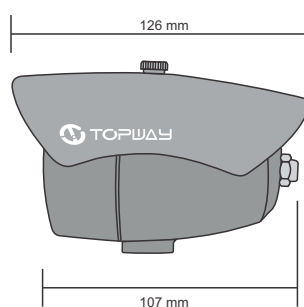

Dispositivo de Imagem	Sensor 1/3 Sony 2.1 Megapixel 1920 X 1080p 30fps
Pixels	Ativo 1944(H) x 1092(V), Total 2010(H) x 1108(V)
Resolução Full HD	1920x1080p/30fps
Resolução Horizontal	Mais de 1000 TV Linhas
Iluminação Mínima	0Lux(LED On), 0.001Lux(LED Off & DSS On), 0.5Lux(LED & DSS off)
IR-LED	36pcs IR-LED com Sensor CDS
Distância Visível do LED	Mínimo 30 metros
Consumo de Energia	Regulado DC12V, 500mA Max (LED On)
Lentes	4.3mm Lente Mega Pixel
Balanco de Branco	Automático
Controle de Ganho	Automático
Relação S/N	Maior que 50dB
Day&Night	True ICR Day/Night (TDN)
IR SMART	ON (padrão)
2D + 3D DNR	Automático
DEFOG	Automático
DSS	Sim
D-WDR	Sim
HLC	Sim
LSC	Sim
Gamma	r=0.5
Grau de Proteção	IP-66
Proteção contra inversão de polaridade	Sim
Temperatura de Operação	-10°C ~ +50°C
Dimensões	83(L) x 80(A) x 126(P) mm (sem suporte)
Peso	400g

ESPECIFICAÇÕES

DIMENSÕES

CLIQUE NO PRODUTO E VEJA MAIS INFORMAÇÕES