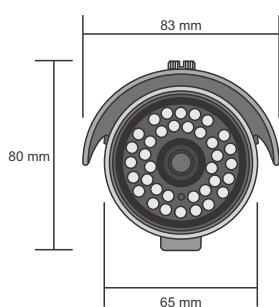

Dispositivo de Imagem	Sensor 1/3 Sony 2.1 Megapixel 1920 X 1080p 30fps
Pixels	Ativo 1944(H) x 1092(V), Total 2010(H) x 1108(V)
Resolução Full HD	1920x1080p/30fps
Resolução Horizontal	Mais de 1000 TV Linhas
Iluminação Mínima	0Lux(LED On), 0.001Lux(LED Off & DSS On), 0.5Lux(LED & DSS off)
IR-LED	36pcs IR-LED com Sensor CDS
Distância Visível do LED	Mínimo 30 metros
Consumo de Energia	Regulado DC12V, 500mA Max (LED On)
Lentes	4.3mm Lente Mega Pixel
Balanco de Branco	Automático
Controle de Ganho	Automático
Relação S/N	Maior que 50dB
Day&Night	True ICR Day/Night (TDN)
IR SMART	ON (padrão)
2D + 3D DNR	Automático
DEFOG	Automático
DSS	Sim
D-WDR	Sim
HLC	Sim
LSC	Sim
Gamma	r=0.5
Grau de Proteção	IP-66
Proteção contra inversão de polaridade	Sim
Temperatura de Operação	-10°C ~ +50°C
Dimensões	83(L) x 80(A) x 126(P) mm (sem suporte)
Peso	400g

ESPECIFICAÇÕES

DIMENSÕES

CLIQUE NO PRODUTO E VEJA MAIS INFORMAÇÕES