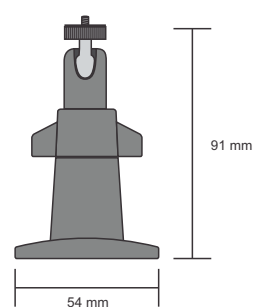

Dispositivo de Imagem	Sensor 1/3 Sony 2.1 Megapixel 1920 X 1080p 30fps
Pixels	Ativo 1944(H) x 1092(V), Total 2010(H) x 1108(V)
Resolução Full HD	1920x1080p/30fps
Resolução Horizontal	Mais de 1000 TV Linhas
Iluminação Mínima	0Lux(LED On), 0.001Lux(LED Off & DSS On), 0.5Lux(LED & DSS off)
IR-LED	36pcs IR-LED com Sensor CDS
Distância Visível do LED	Mínimo 30 metros
Consumo de Energia	Regulado DC12V, 500mA Max (LED On)
Lentes	4.3mm Lente Mega Pixel
Balanco de Branco	Automático
Controle de Ganho	Automático
Relação S/N	Maior que 50dB
Day&Night	True ICR Day/Night (TDN)
IR SMART	ON (padrão)
2D + 3D DNR	Automático
DEFOG	Automático
DSS	Sim
D-WDR	Sim
HLC	Sim
LSC	Sim
Gamma	r=0.5
Grau de Proteção	IP-66
Proteção contra inversão de polaridade	Sim
Temperatura de Operação	-10°C ~ +50°C
Dimensões	83(L) x 80(A) x 126(P) mm (sem suporte)
Peso	400g

ESPECIFICAÇÕES

DIMENSÕES

CLIQUE NO PRODUTO E VEJA MAIS INFORMAÇÕES