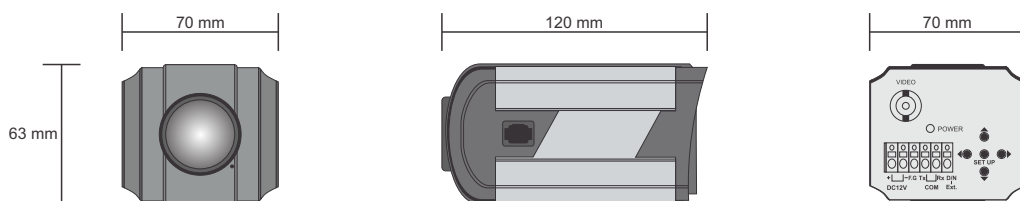

Sensor de imagem	CCD 1/3" Sony Super HAD II
Pixels Efetivo	NTSC: 768(H) x 494(V) / PAL: 752(H) x 582(V)
Sistema de Escaneamento	2:1 Entrelaçado
Sincronismo	Interno
Frequencia	NTSC: 15.734KHz(H), 59.94Hz(V) / PAL: 15.625KHz(H), 50.00Hz(V)
Resolução	700 TVL(color) / 800 TVL (PB)
Saída de Vídeo	CVBS : 1.0VP-P / 75 ohm
Iluminação Mínima	0.1Lux / F1.2
Balanco de Branco	ATW / AWC / Manual
Obturador Eletrônico Rápido	NTSC: 1/60 ~ 1/100,000 / PAL: 1/50 ~ 1/100,000
O.S.D	Embutido
S-EFFECT	Off / D-WDR / DE-FOG Seleccionável
D-WDR	On / Off Seleccionável
BLC	BLC / HLC / Off
Controle de Ganho	Automático
DNR	On / Off
Day & Night	Auto / COLOR / PB / EXT1 / EXT2
Deteção de Movimento	On / Off
Função Privacidade	On / Off
Espelhamento (H-REV)	On / Off
Sharpness	On / Off (Nível ajustável)
Relação S/N	Maior que 52dB
Energia	DC 12V ± 10%, Max. 160mA
Lentes	C ou CS Mount
Sens. do MIC (*opcional)	-42 ± 3dB
Saída de Áudio (*opcional)	600 Ohm MAX. 3VP-P
Temperatura de Operação	-10°C ~ +50°C
Temperatura de Preservação	-30°C ~ +80°C
Peso	Aproximadamente 300g
Dimensões	70(L) x 63(A) x 120(P) mm

ESPECIFICAÇÕES