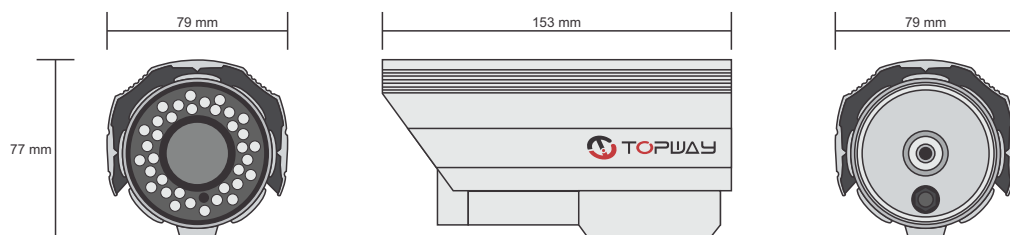

CI-70 SNVF FULL

- CCD 1/3" Sony Color Super Had II
- Resolução de 600 TV linhas (Day Night Auto)
- Iluminação mínima: 0 Lux (F 1.2) (LEDs On)
- Distância visível: Min. 30 metros
- Ajuste de brilho com 255 níveis
- Função d-WDR para melhoria e compensação de luz de fundo
- Balanço de branco configurável
- Backlight com função BLC com área selecionável
- HLC com ajustes de 0~255 níveis
- Nitidez com 32 níveis ajustáveis
- Day/Night automático com nível e tempo de Delay selecionável
- DPC para correção de pixel defeituoso
- Espelhamento de imagem
- Controle de ganho automático
- Detecção por movimento com 4 zonas programáveis
- Zona de privacidade com 8 zonas programáveis
- Função de correção de sombreamento de lente
- Protocolo compatível com PELCO-D, PELCO-P, NEXTCHIP
- Infravermelho 35 Pcs IR-LED (850nm)
- Lente 2.8~12mm DC AUTO IRIS LENS (Default, Built-in ICR)
- Estrutura em alumínio de alta qualidade
- Grau de proteção IP 66

ESPECIFICAÇÕES

DIMENSÕES

CLIQUE NO PRODUTO E VEJA MAIS INFORMAÇÕES

PRESTIGE X (16 ch)

SK-C180IR GEN5

SK-B280 GEN5

ZT-IR26 (30 METROS)