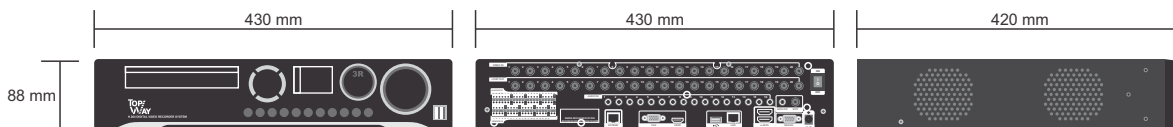

Vídeo	Entrada de câmara (NTSC)	20 BNC / Saída Loop
	Saída	1 HD / 1 SPOT
Áudio	Entrada de áudio	16
	Saída	1 RCA
Entrada de Sensor		16 (NC, não selecionável)
Saída de Alarme		16 (2 relé / 14 TTL)
Sistema Operacional		Linux OS
Visualização	Velocidade	Tempo Real
	Resolução (Pixel)	Até 1920x1080
	Divisão de tela	1, 4, 5, 6, 8, 9, 12, 17, 20
Gravação	CODEC	H.264 Dual / JPG para 3G
	Resolução (Pixel)	D1, 2CIF, CIF misturado
	Qualidade da imagem	4 etapas (Super, Alto, Médio, Baixo)
	Velocidade total (NTSC)	600 frames em D1
Reprodução	Visualização	1, 6, 12, 20
	Modo de busca	Por calendário e por Eventos
	Velocidade	Normal, REW e FF (velocidade de gravação x2, x4, x8, x16, x32, x64, x1/2, x1/4), frame a frame, Pausa
Rede	Interface de Rede	10/100/1000 Gigabit Ethernet
	Protocolo	TCP / IP, HTTP, DHCP
	Aplicação	Windows 2000 / XP / Vista / 7 (Sistema PC Client & IE)
	Navegador da Web	Internet Explorer
Backup	Interface	USB 2.0 x 3
	Dispositivo de backup	Ext. DVD / CD-RW / HDD, Rede, USB Drive
HD		4 HD's SATA (interno) e 2X e-SATA (total de 12 HD's)
Outros	Consumo de Energia	60W
	Temperatura de Operação	5 - 40°C
	Umidade Relativa	Máximo de 80% sem condensação
	Peso	4,970 Kg
	Dimensão	430 (L) x 420 (P) x 88 (A) mm

ESPECIFICAÇÕES

DIMENSÕES

CLIQUE NO PRODUTO E VEJA MAIS INFORMAÇÕES